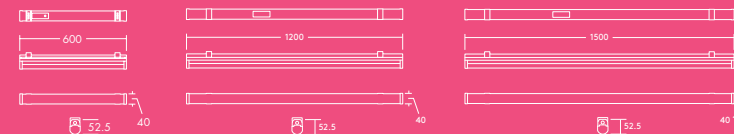

## Az „Emma” modell bemutatása

A keskeny és kifinomult „Emma” kiváló stílusérzékről árulkodik

- Fényteljesítmény és hosszúság tekintetében a hagyományos szabadonsugárzók közvetlen helyettesítésére ajánlott
- Megbízható integrált LED-technológia, amely karbantartásmentes működést és hosszú élettartamot biztosít
- Teljesen homogén világítás
- Elegáns formatervezés: könnyű, szálcsiszolt alumínium profil
- Nagy, akár 120lm/W-os fényhasznosítás – az építési szabályok követelményeit is túlszárnyalva
- Rugalmas felszerelőkonzolok bármilyen rögzítőcsavar-távolsághoz
- Egyszerű, szerszám nélküli telepítés a lámpatest hátoldalán kialakított nyílásnak köszönhetően, amely hozzáférhetővé teszi a nyomásra oldható sorkapcsot a bekötéshez

2000, 4000 és 6000 lumen, akár 120 lm/W

50 000 óra élettartam

A szabadonsugárzó fénycsövekhez képest akár 50%-kal több energiát takaríthat meg

600 mm, 1200 mm és 1500 mm

IK08-as besorolású ütészállóság

3000 K meleg fehér vagy 4000 K semleges fehér