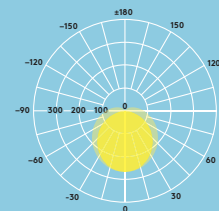

### Fényforrás adatai

- 2000lm (25W), 4000lm (35W) és 6000lm (50W), akár 120lm/W
- Színhőmérséklet: 3000 K vagy 4000 K
- 50000 óra névleges élettartam (@L70B50, Ta 25 °C)
- CRI 80
- MacAdam: 5

## Fényelosztás

Emma 4000lm

cd/klm ULOR: 11% DLOR: 89% LOR: 100%

114lm/W